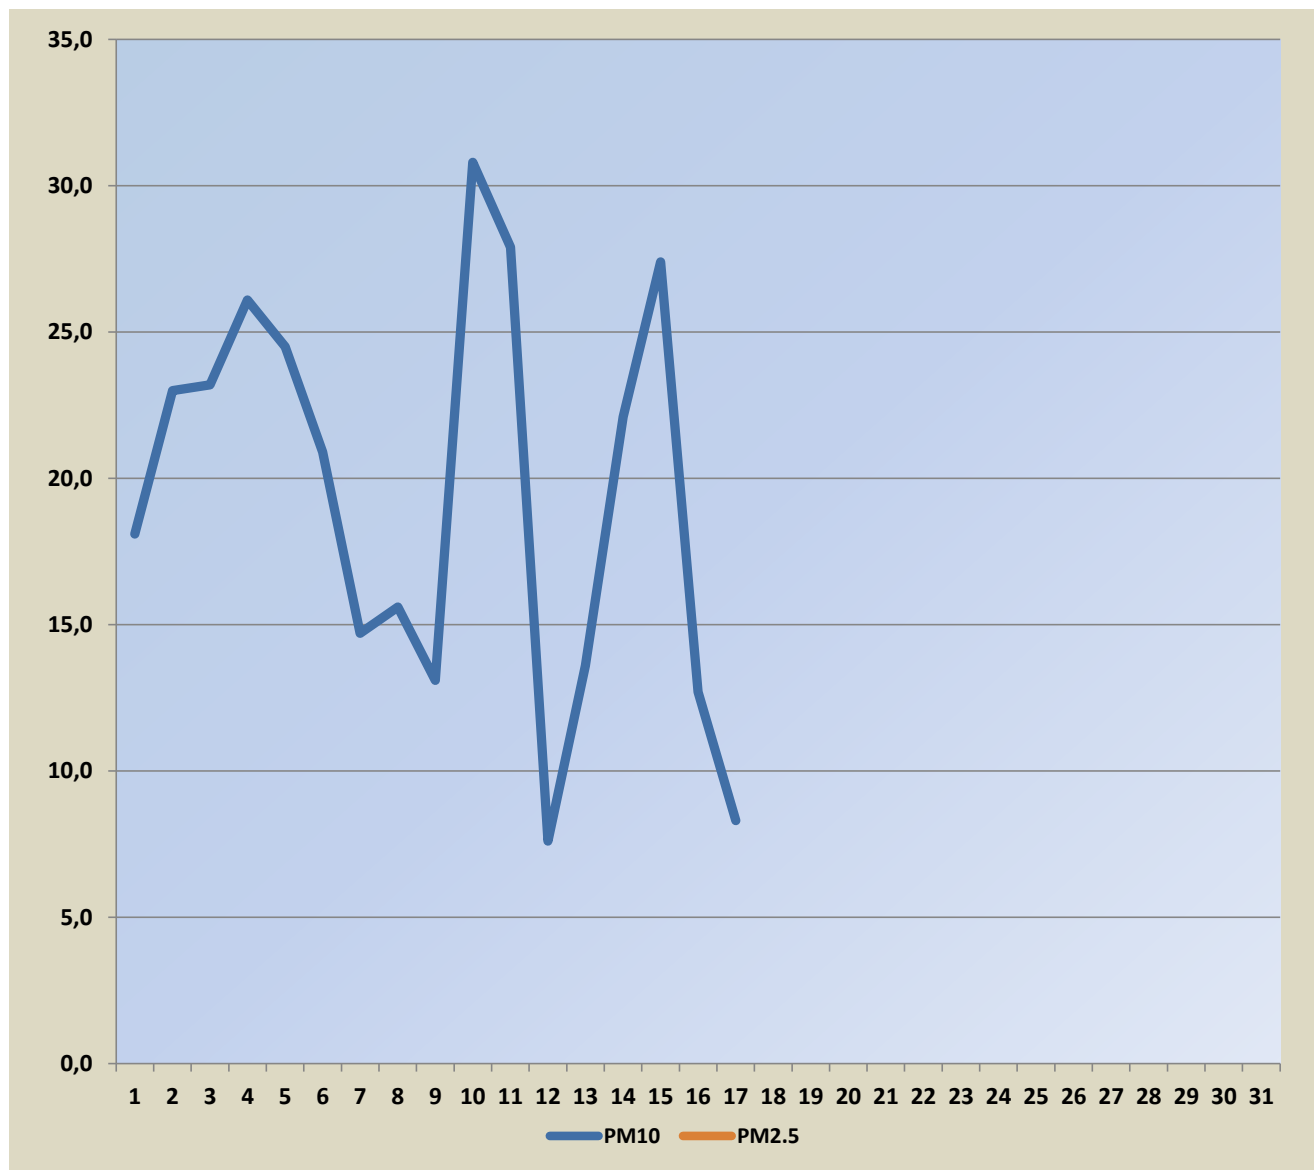

Садржај аерозагађујућих материја у Шапцу на мерном месту “Чавић”

Поља означена црвеним означавају прелазак граничне вредности

Датум	PM10	PM2.5
01.05.2026.	18,1	
02.05.2026.	23,0	
03.05.2026.	23,2	
04.05.2026.	26,1	
05.05.2026.	24,5	
06.05.2026.	20,9	
07.05.2026.	14,7	
08.05.2026.	15,6	
09.05.2026.	13,1	
10.05.2026.	30,8	
11.05.2026.	27,9	
12.05.2026.	7,6	
13.05.2026.	13,6	
14.05.2026.	22,1	
15.05.2026.	27,4	
16.05.2026.	12,7	
17.05.2026.	8,3	
18.05.2026.		
19.05.2026.		
20.05.2026.		
21.05.2026.		
22.05.2026.		
23.05.2026.		
24.05.2026.		
25.05.2026.		
26.05.2026.		
27.05.2026.		
28.05.2026.		
29.05.2026.		
30.05.2026.		
31.05.2026.		

Гранична вредност PM10- 50 $\mu\text{g}/\text{m}^3$