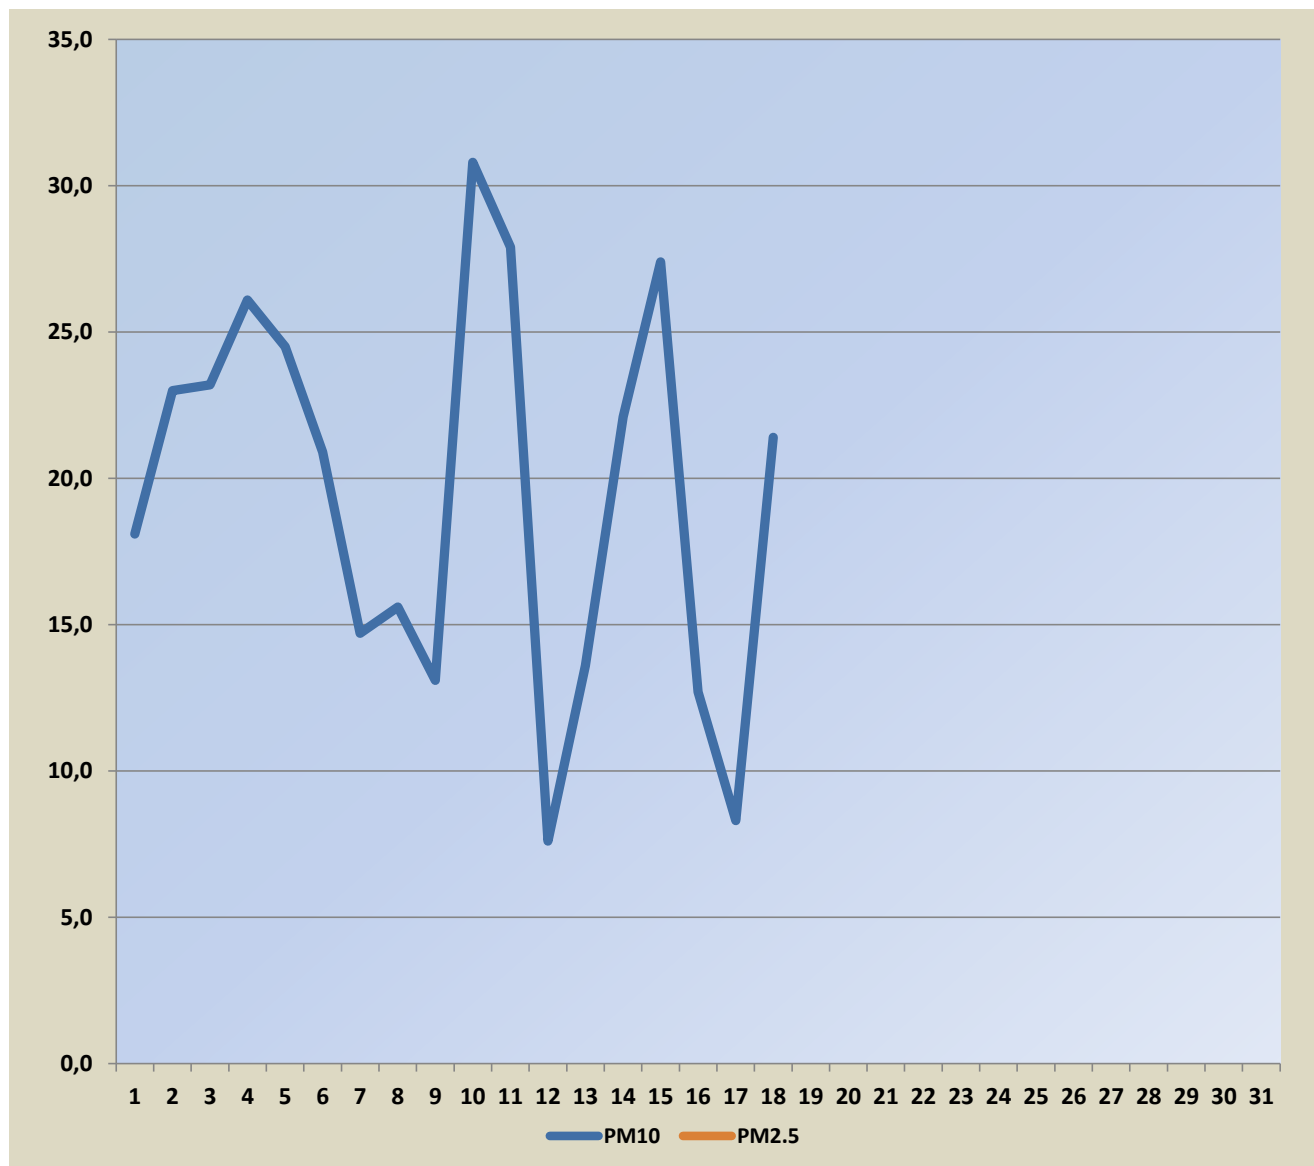

Садржај аерозагађујућих материја у Шапцу на мерном месту “Чавић”

Поља означена црвеним означавају прелазак граничне вредности

Датум	PM10	PM2.5
01.05.2026.	18,1	
02.05.2026.	23,0	
03.05.2026.	23,2	
04.05.2026.	26,1	
05.05.2026.	24,5	
06.05.2026.	20,9	
07.05.2026.	14,7	
08.05.2026.	15,6	
09.05.2026.	13,1	
10.05.2026.	30,8	
11.05.2026.	27,9	
12.05.2026.	7,6	
13.05.2026.	13,6	
14.05.2026.	22,1	
15.05.2026.	27,4	
16.05.2026.	12,7	
17.05.2026.	8,3	
18.05.2026.	21,4	
19.05.2026.		
20.05.2026.		
21.05.2026.		
22.05.2026.		
23.05.2026.		
24.05.2026.		
25.05.2026.		
26.05.2026.		
27.05.2026.		
28.05.2026.		
29.05.2026.		
30.05.2026.		
31.05.2026.		

Гранична вредност PM10- 50 µg/m³