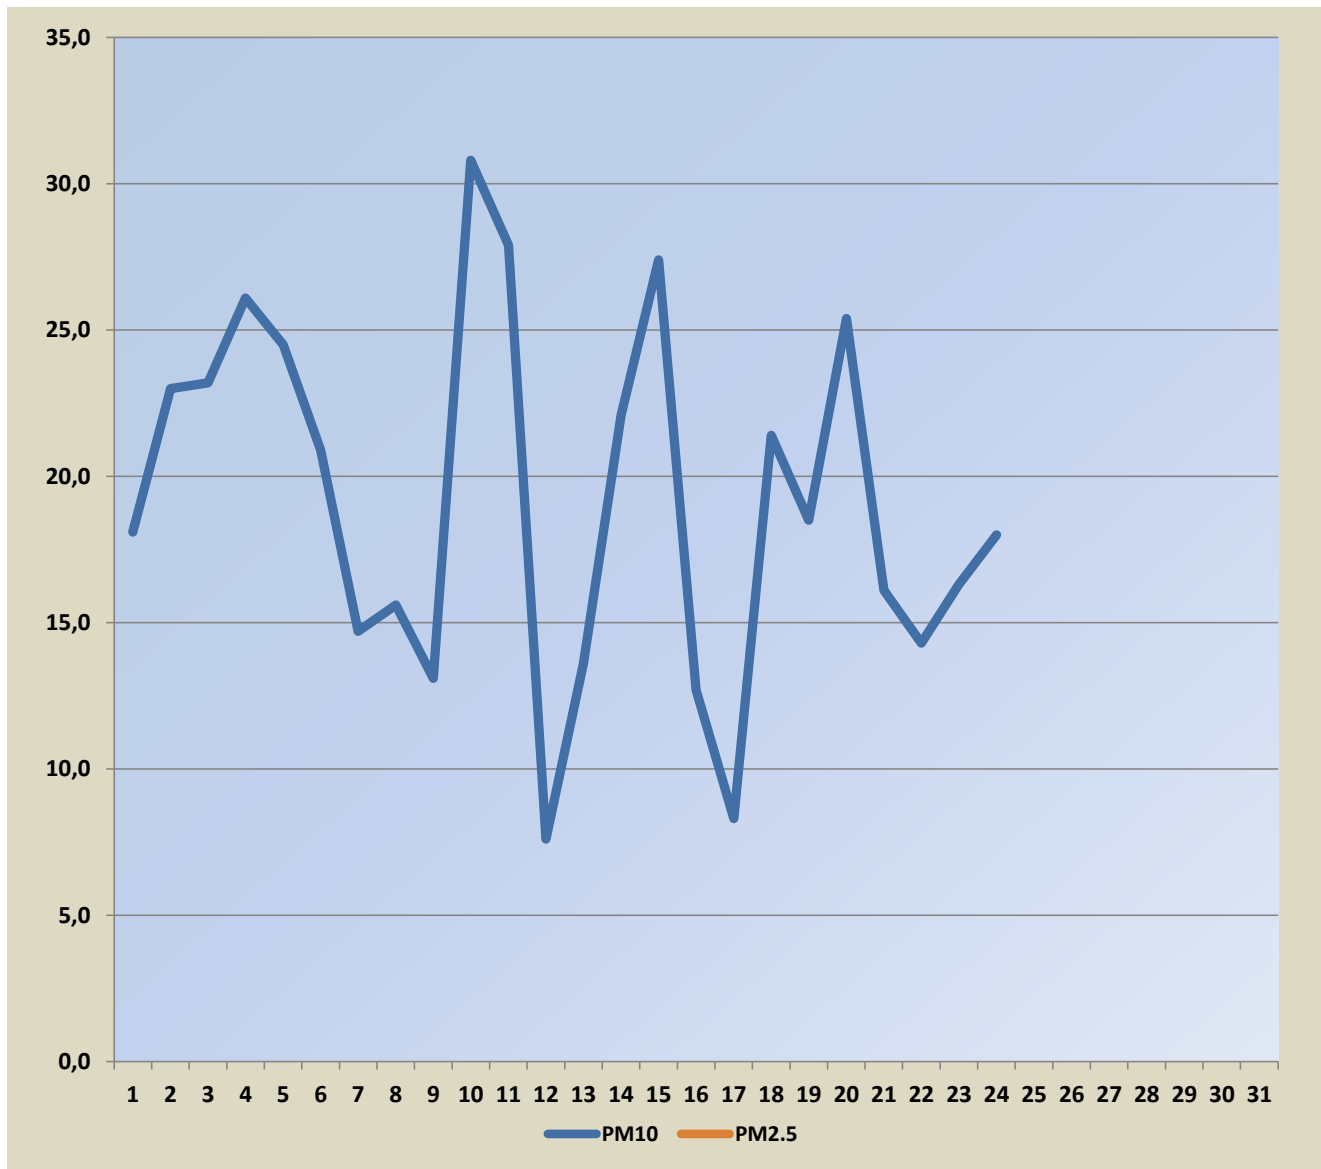

Садржај аерозагађујућих материја у Шапцу на мерном месту “Чавић”

Поља означена црвеним означавају прелазак граничне вредности

Датум	PM10	PM2.5
01.05.2026.	18,1	
02.05.2026.	23,0	
03.05.2026.	23,2	
04.05.2026.	26,1	
05.05.2026.	24,5	
06.05.2026.	20,9	
07.05.2026.	14,7	
08.05.2026.	15,6	
09.05.2026.	13,1	
10.05.2026.	30,8	
11.05.2026.	27,9	
12.05.2026.	7,6	
13.05.2026.	13,6	
14.05.2026.	22,1	
15.05.2026.	27,4	
16.05.2026.	12,7	
17.05.2026.	8,3	
18.05.2026.	21,4	
19.05.2026.	18,5	
20.05.2026.	25,4	
21.05.2026.	16,1	
22.05.2026.	14,3	
23.05.2026.	16,3	
24.05.2026.	18,0	
25.05.2026.		
26.05.2026.		
27.05.2026.		
28.05.2026.		
29.05.2026.		
30.05.2026.		
31.05.2026.		

Гранична вредност PM10- 50 µg/m³