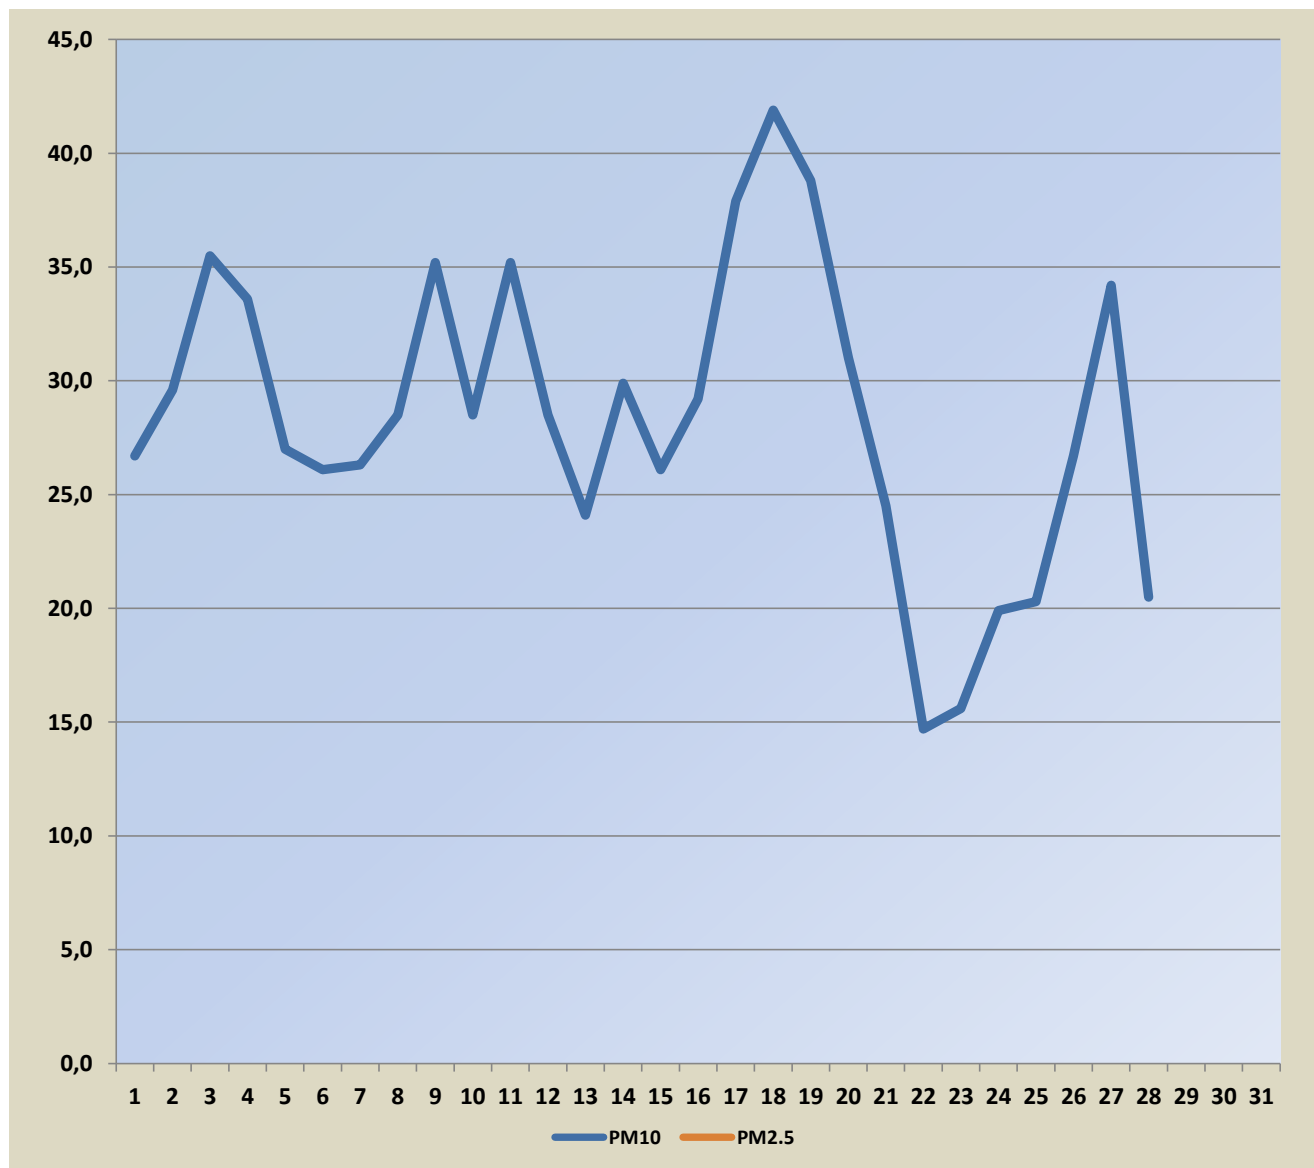

## Садржај аерозагађујућих материја у Шапцу на мерном месту “Чавић”

Поља означена црвеним означавају прелазак граничне вредности

Датум	PM10	PM2.5
01.04.2026.	26,7	
02.04.2026.	29,6	
03.04.2026.	35,5	
04.04.2026.	33,6	
05.04.2026.	27,0	
06.04.2026.	26,1	
07.04.2026.	26,3	
08.04.2026.	28,5	
09.04.2026.	35,2	
10.04.2026.	28,5	
11.04.2026.	35,2	
12.04.2026.	28,5	
13.04.2026.	24,1	
14.04.2026.	29,9	
15.04.2026.	26,1	
16.04.2026.	29,2	
17.04.2026.	37,9	
18.04.2026.	41,9	
19.04.2026.	38,8	
20.04.2026.	31,0	
21.04.2026.	24,5	
22.04.2026.	14,7	
23.04.2026.	15,6	
24.04.2026.	19,9	
25.04.2026.	20,3	
26.04.2026.	26,7	
27.04.2026.	34,2	
28.04.2026.	20,5	
29.04.2026.		
30.04.2026.		

Гранична вредност PM10- 50 µg/m³