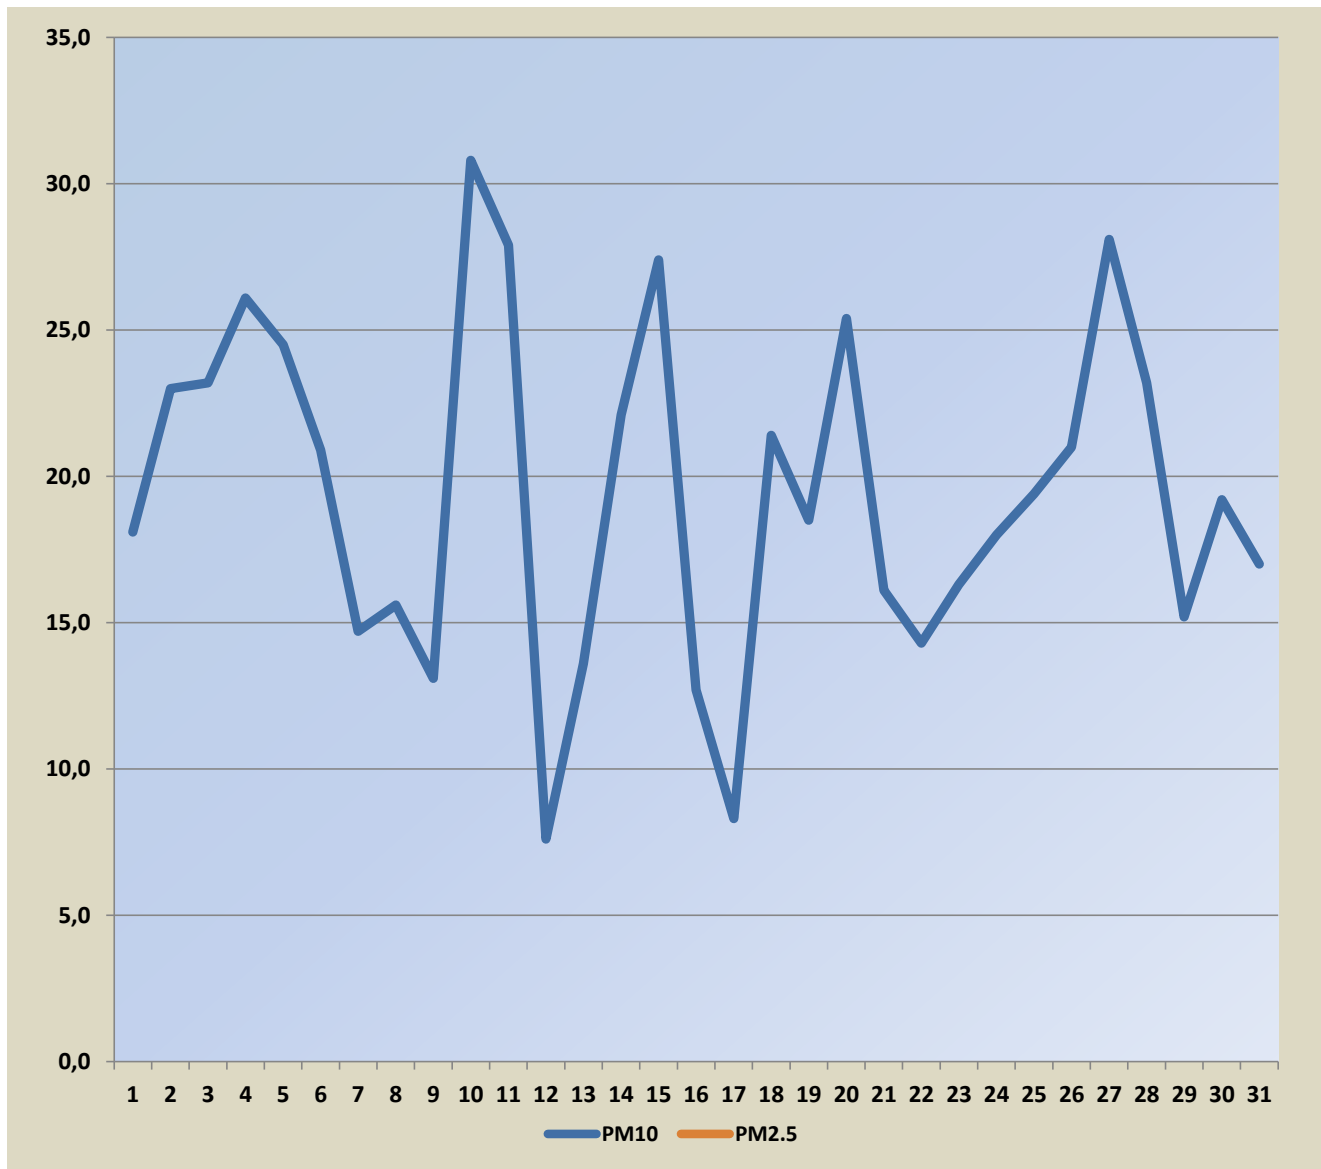

## Садржај аерозагађујућих материја у Шапцу на мерном месту “Чавић”

Поља означена црвеним означавају прелазак граничне вредности

Датум	PM10	PM2.5
01.05.2026.	18,1	
02.05.2026.	23,0	
03.05.2026.	23,2	
04.05.2026.	26,1	
05.05.2026.	24,5	
06.05.2026.	20,9	
07.05.2026.	14,7	
08.05.2026.	15,6	
09.05.2026.	13,1	
10.05.2026.	30,8	
11.05.2026.	27,9	
12.05.2026.	7,6	
13.05.2026.	13,6	
14.05.2026.	22,1	
15.05.2026.	27,4	
16.05.2026.	12,7	
17.05.2026.	8,3	
18.05.2026.	21,4	
19.05.2026.	18,5	
20.05.2026.	25,4	
21.05.2026.	16,1	
22.05.2026.	14,3	
23.05.2026.	16,3	
24.05.2026.	18,0	
25.05.2026.	19,4	
26.05.2026.	21,0	
27.05.2026.	28,1	
28.05.2026.	23,2	
29.05.2026.	15,2	
30.05.2026.	19,2	
31.05.2026.	17,0	

Гранична вредност PM10- 50 µg/m³