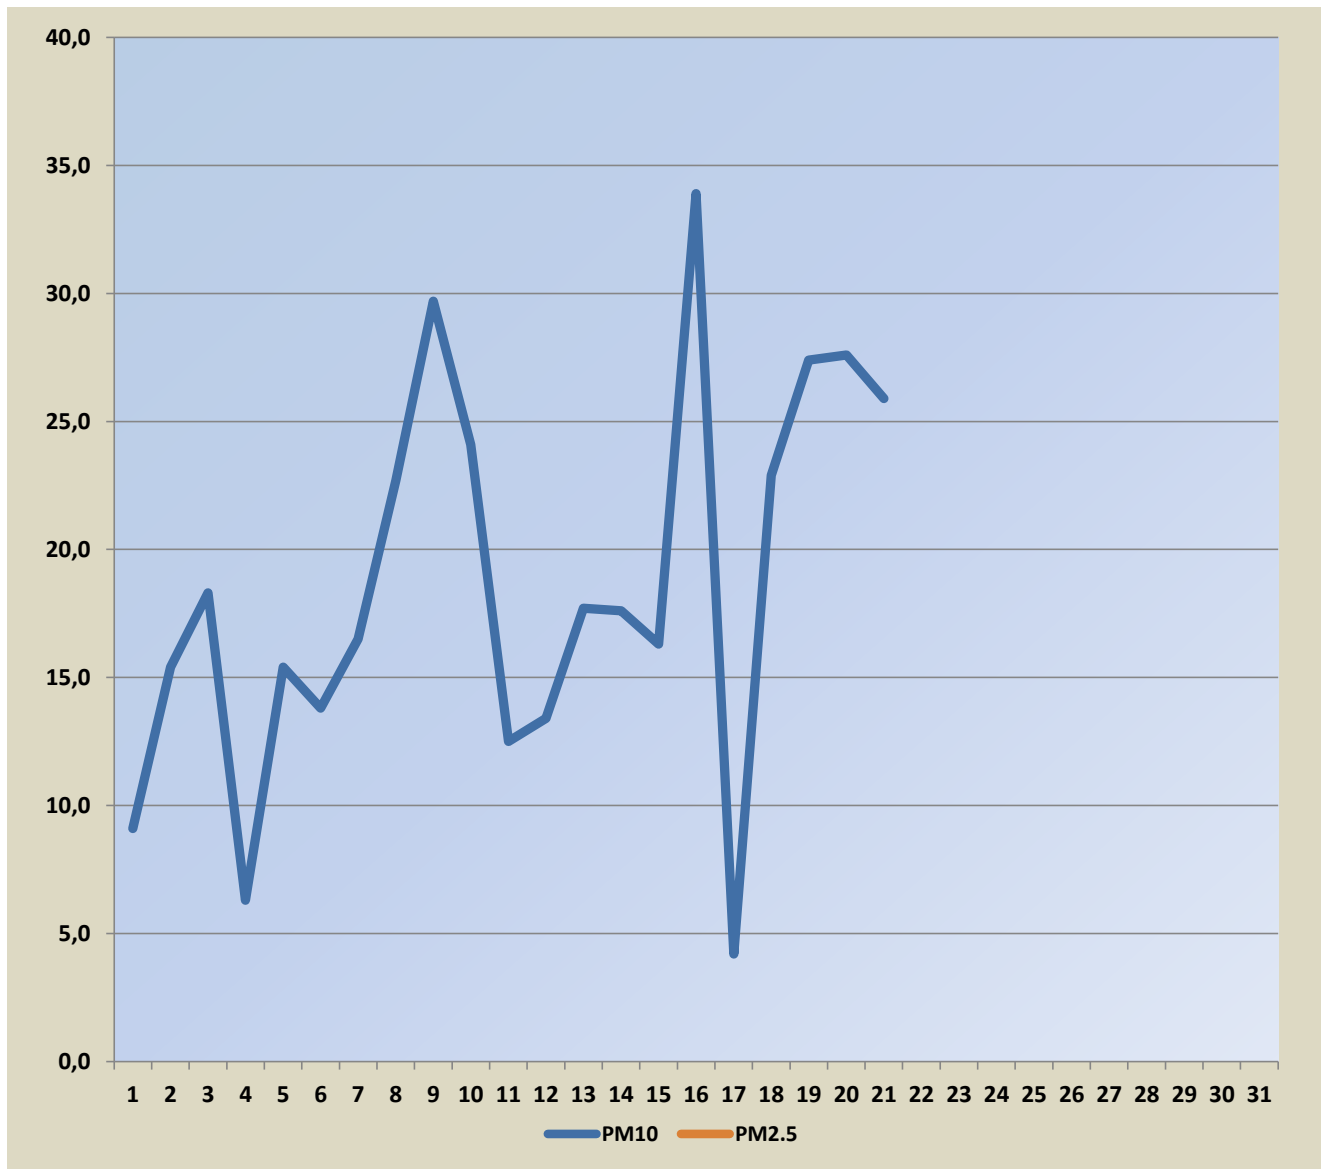

Садржај аерозагађујућих материја у Шапцу на мерном месту “Чавић”

Поља означена црвеним означавају прелазак граничне вредности

Датум	PM10	PM2.5
01.06.2026.	9,1	
02.06.2026.	15,4	
03.06.2026.	18,3	
04.06.2026.	6,3	
05.06.2026.	15,4	
06.06.2026.	13,8	
07.06.2026.	16,5	
08.06.2026.	22,7	
09.06.2026.	29,7	
10.06.2026.	24,1	
11.06.2026.	12,5	
12.06.2026.	13,4	
13.06.2026.	17,7	
14.06.2026.	17,6	
15.06.2026.	16,3	
16.06.2026.	33,9	
17.06.2026.	4,2	
18.06.2026.	22,9	
19.06.2026.	27,4	
20.06.2026.	27,6	
21.06.2026.	25,9	
22.06.2026.		
23.06.2026.		
24.06.2026.		
25.06.2026.		
26.06.2026.		
27.06.2026.		
28.06.2026.		
29.06.2026.		
30.06.2026.		

Гранична вредност PM10- 50 $\mu\text{g}/\text{m}^3$